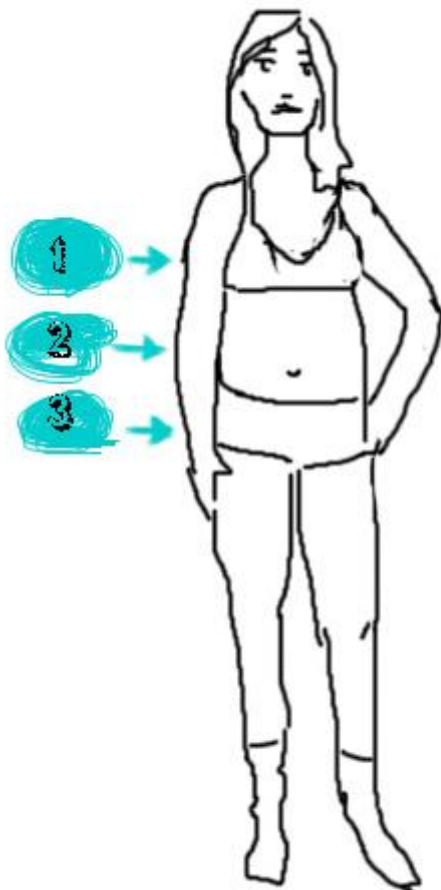

Queen Mum

Confectiemaat	34	36	38	40	42	44
Internationale maten	XXS	XS	S	M	L	XL
1. Bovenwijdte	84	88	92	96	100	104
2. Taille	62	66	70	74	78	82
3. Heupwijdte	94-96	96-98	99-101	102-104	105-108	109-111

1. Meet horizontaal de omtrek van het lichaam bij het breedste gedeelte van de borst
2. Meet de omtrek van de taille
3. Meet horizontaal de omtrek van het lichaam bij het breedste gedeelte van de heupen ter hoogte van de billen

Mama Licious

MAAT		S	M	L	XL
EU		36	38	40	42
UK		10	12	14	16
FR		38	40	42	44
BORSTOMVANG IN CM		85-89	89-93	93-97	97-101
HEUPOMVANG IN CM		93-97	97-101	101-105	105-109